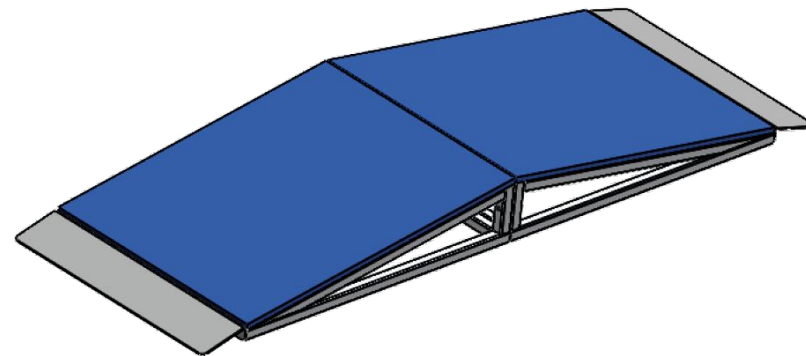

FICHES PRODUITS

CYCLOPARC

halt 
halt-inc.com

CYCLOPARC

LA BASCULE

Poids : 85 lbs / 39 kg

CYCLOPARC

LA COURBE

Poids : 50 lbs / 23 kg

CYCLOPARC

LE DOS D'ÂNE

Poids : 60 lbs / 27 kg

CYCLOPARC

LA PYRAMIDE

Poids : 90 lbs / 41 kg

CYCLOPARC

LA PASSERELLE

Poids : 125 lbs / 57 kg

CYCLOPARC

LA POUTRE

Poids : 55 lbs / 25 kg