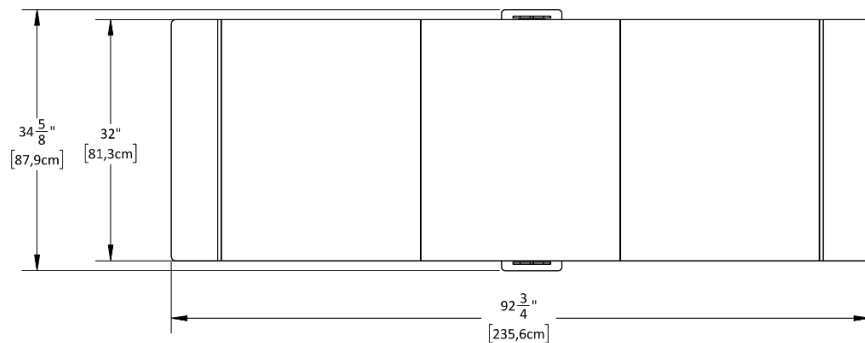

FICHES PRODUITS

CYCLOPARC

halt 
halt-inc.com

CYCLOPARC

LA BASCULE

Poids : 85 lbs / 39 kg

CYCLOPARC

LA COURBE

Poids : 50 lbs / 23 kg

CYCLOPARC

LE DOS D'ÂNE

Poids : 60 lbs / 27 kg

CYCLOPARC

LA PYRAMIDE

Poids : 90 lbs / 41 kg

CYCLOPARC

LA PASSERELLE

Poids : 125 lbs / 57 kg

CYCLOPARC

LA POUTRE

Poids : 55 lbs / 25 kg