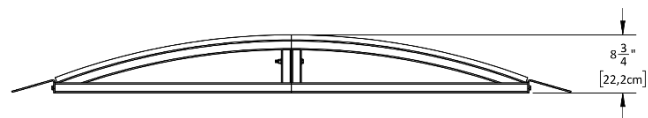

FICHES PRODUITS

CYCLOPARC

halt 
halt-inc.com

CYCLOPARC

LA BASCULE

Poids : 85 lbs / 39 kg

CYCLOPARC

LA COURBE

Poids : 50 lbs / 23 kg

CYCLOPARC

LE DOS D'ÂNE

Poids : 60 lbs / 27 kg

CYCLOPARC

LA PYRAMIDE

Poids : 90 lbs / 41 kg

CYCLOPARC

LA PASSERELLE

Poids : 125 lbs / 57 kg

CYCLOPARC

LA POUTRE

Poids : 55 lbs / 25 kg