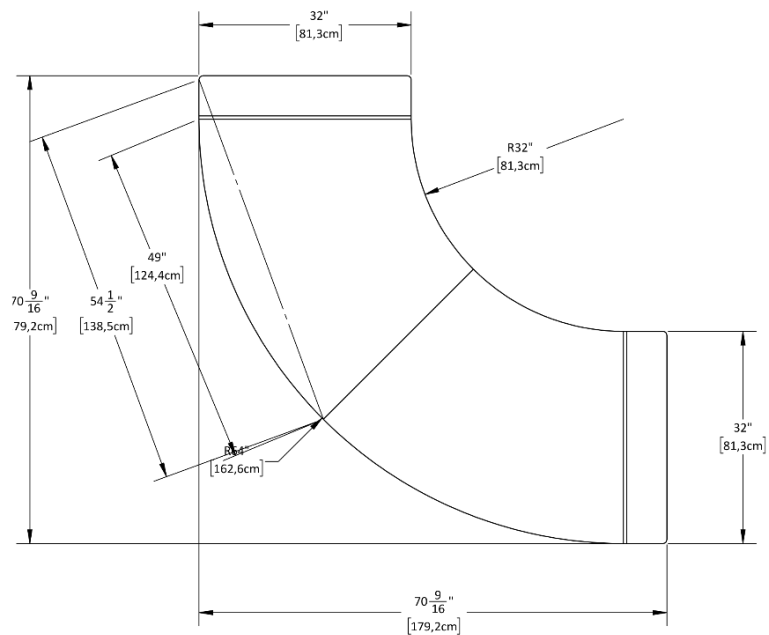

FICHES PRODUITS

CYCLOPARC

halt 
halt-inc.com

CYCLOPARC

LA BASCULE

Poids : 85 lbs / 39 kg

CYCLOPARC

LA COURBE

Poids : 50 lbs / 23 kg

CYCLOPARC

LE DOS D'ÂNE

Poids : 60 lbs / 27 kg

CYCLOPARC

LA PYRAMIDE

Poids : 90 lbs / 41 kg

CYCLOPARC

LA PASSERELLE

Poids : 125 lbs / 57 kg

CYCLOPARC

LA POUTRE

Poids : 55 lbs / 25 kg