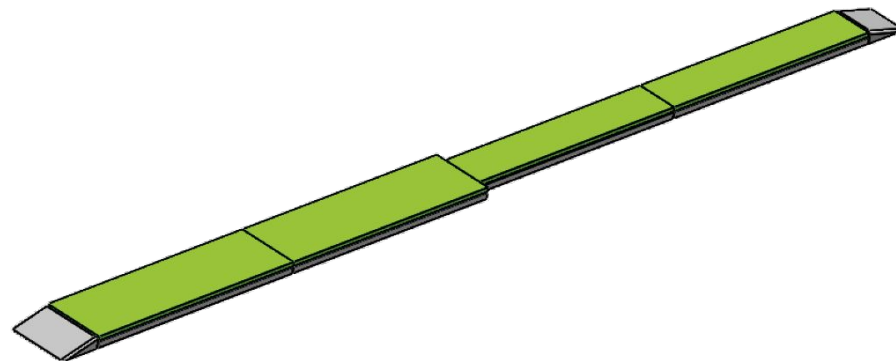

FICHES PRODUITS

CYCLOPARC

halt 
halt-inc.com

CYCLOPARC

LA BASCULE

Poids : 85 lbs / 39 kg

CYCLOPARC

LA COURBE

Poids : 50 lbs / 23 kg

CYCLOPARC

LE DOS D'ÂNE

Poids : 60 lbs / 27 kg

CYCLOPARC

LA PYRAMIDE

Poids : 90 lbs / 41 kg

CYCLOPARC

LA PASSERELLE

Poids : 125 lbs / 57 kg

CYCLOPARC

LA POUTRE

Poids : 55 lbs / 25 kg