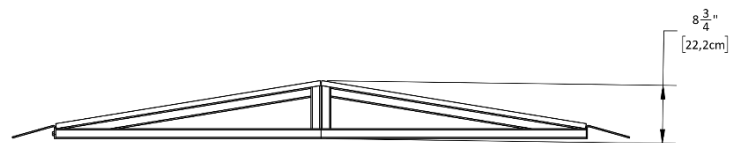

FICHES PRODUITS

CYCLOPARC

halt 
halt-inc.com

CYCLOPARC

LA BASCULE

Poids : 85 lbs / 39 kg

CYCLOPARC

LA COURBE

Poids : 50 lbs / 23 kg

CYCLOPARC

LE DOS D'ÂNE

Poids : 60 lbs / 27 kg

CYCLOPARC

LA PYRAMIDE

Poids : 90 lbs / 41 kg

CYCLOPARC

LA PASSERELLE

Poids : 125 lbs / 57 kg

CYCLOPARC

LA POUTRE

Poids : 55 lbs / 25 kg