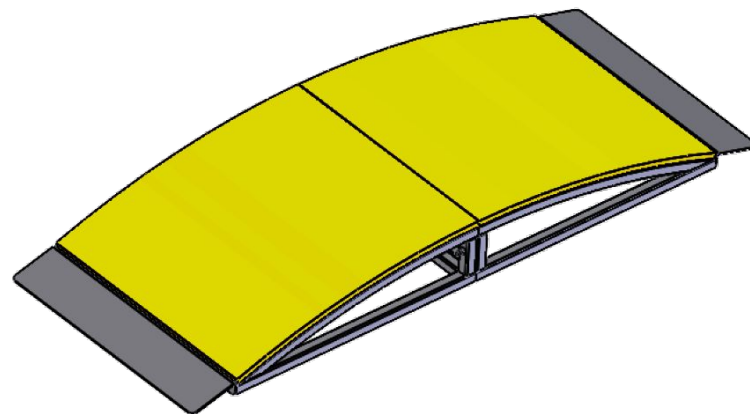

FICHES PRODUITS

CYCLOPARC

halt 
halt-inc.com

CYCLOPARC

LA BASCULE

Poids : 85 lbs / 39 kg

CYCLOPARC

LA COURBE

Poids : 50 lbs / 23 kg

CYCLOPARC

LE DOS D'ÂNE

Poids : 60 lbs / 27 kg

CYCLOPARC

LA PYRAMIDE

Poids : 90 lbs / 41 kg

CYCLOPARC

LA PASSERELLE

Poids : 125 lbs / 57 kg

CYCLOPARC

LA POUTRE

Poids : 55 lbs / 25 kg