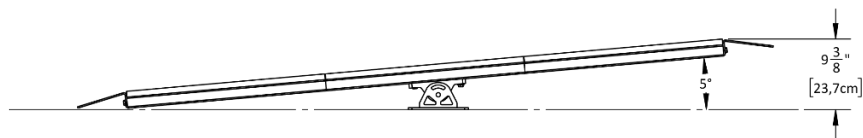

FICHES PRODUITS

CYCLOPARC

halt 
halt-inc.com

CYCLOPARC

LA BASCULE

Poids : 85 lbs / 39 kg

CYCLOPARC

LA COURBE

Poids : 50 lbs / 23 kg

CYCLOPARC

LE DOS D'ÂNE

Poids : 60 lbs / 27 kg

CYCLOPARC

LA PYRAMIDE

Poids : 90 lbs / 41 kg

CYCLOPARC

LA PASSERELLE

Poids : 125 lbs / 57 kg

CYCLOPARC

LA POUTRE

Poids : 55 lbs / 25 kg