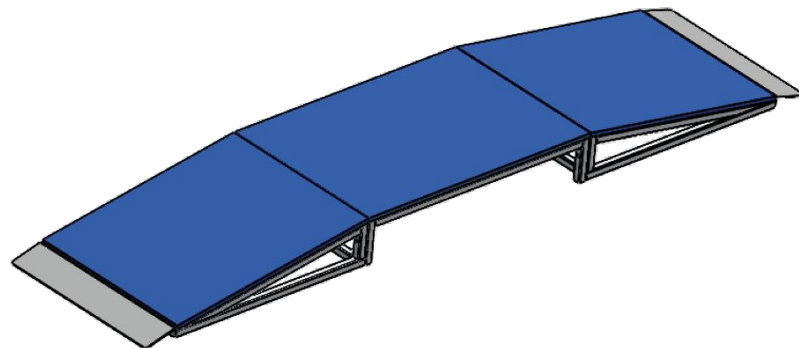

FICHES PRODUITS

CYCLOPARC

halt 
halt-inc.com

CYCLOPARC

LA BASCULE

Poids : 85 lbs / 39 kg

CYCLOPARC

LA COURBE

Poids : 50 lbs / 23 kg

CYCLOPARC

LE DOS D'ÂNE

Poids : 60 lbs / 27 kg

CYCLOPARC

LA PYRAMIDE

Poids : 90 lbs / 41 kg

CYCLOPARC

LA PASSERELLE

Poids : 125 lbs / 57 kg

CYCLOPARC

LA POUTRE

Poids : 55 lbs / 25 kg