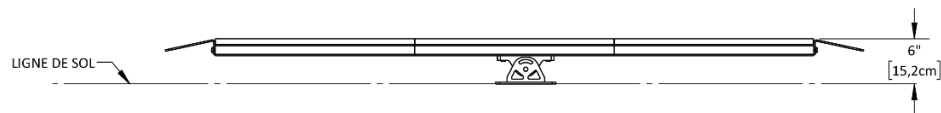

FICHES PRODUITS

CYCLOPARC

halt 
halt-inc.com

CYCLOPARC

LA BASCULE

Poids : 85 lbs / 39 kg

CYCLOPARC

LA COURBE

Poids : 50 lbs / 23 kg

CYCLOPARC

LE DOS D'ÂNE

Poids : 60 lbs / 27 kg

CYCLOPARC

LA PYRAMIDE

Poids : 90 lbs / 41 kg

CYCLOPARC