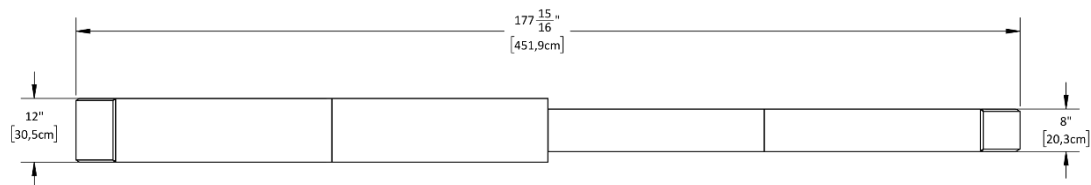

CYCLOPARC

LA POUTRE

Poids : 55 lbs / 25 kg