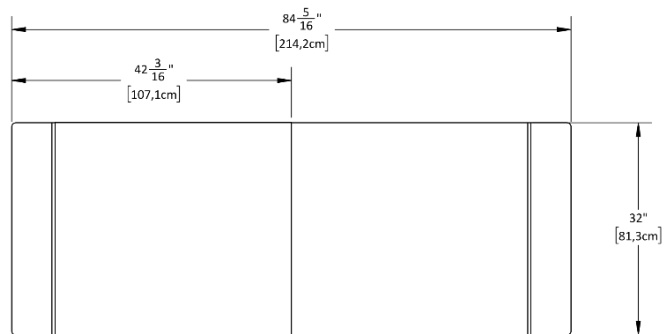

FICHES PRODUITS

CYCLOPARC

halt 
halt-inc.com

CYCLOPARC

LA BASCULE

Poids : 85 lbs / 39 kg

CYCLOPARC

LA COURBE

Poids : 50 lbs / 23 kg

CYCLOPARC

LE DOS D'ÂNE

Poids : 60 lbs / 27 kg

CYCLOPARC

LA PYRAMIDE

Poids : 90 lbs / 41 kg

CYCLOPARC

LA PASSERELLE

Poids : 125 lbs / 57 kg

CYCLOPARC

LA POUTRE

Poids : 55 lbs / 25 kg