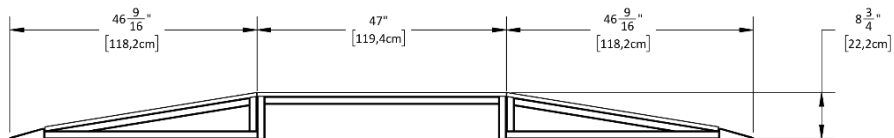

CYCLOPARC

LA PASSERELLE

Poids : 125 lbs / 57 kg