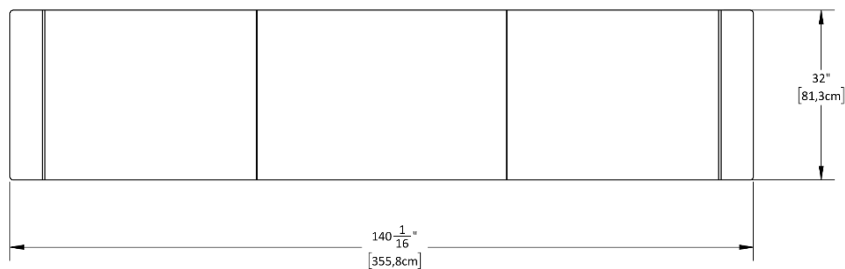

CYCLOPARC

LA PASSERELLE

Poids : 125 lbs / 57 kg