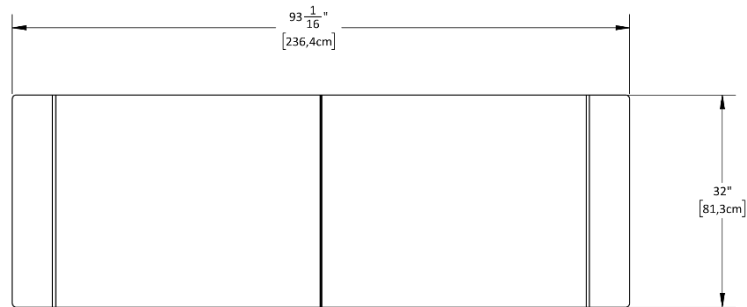

FICHES PRODUITS

CYCLOPARC

halt 
halt-inc.com

CYCLOPARC

LA BASCULE

Poids : 85 lbs / 39 kg

CYCLOPARC

LA COURBE

Poids : 50 lbs / 23 kg

CYCLOPARC

LE DOS D'ÂNE

Poids : 60 lbs / 27 kg

CYCLOPARC

LA PYRAMIDE

Poids : 90 lbs / 41 kg

CYCLOPARC

LA PASSERELLE

Poids : 125 lbs / 57 kg

CYCLOPARC

LA POUTRE

Poids : 55 lbs / 25 kg