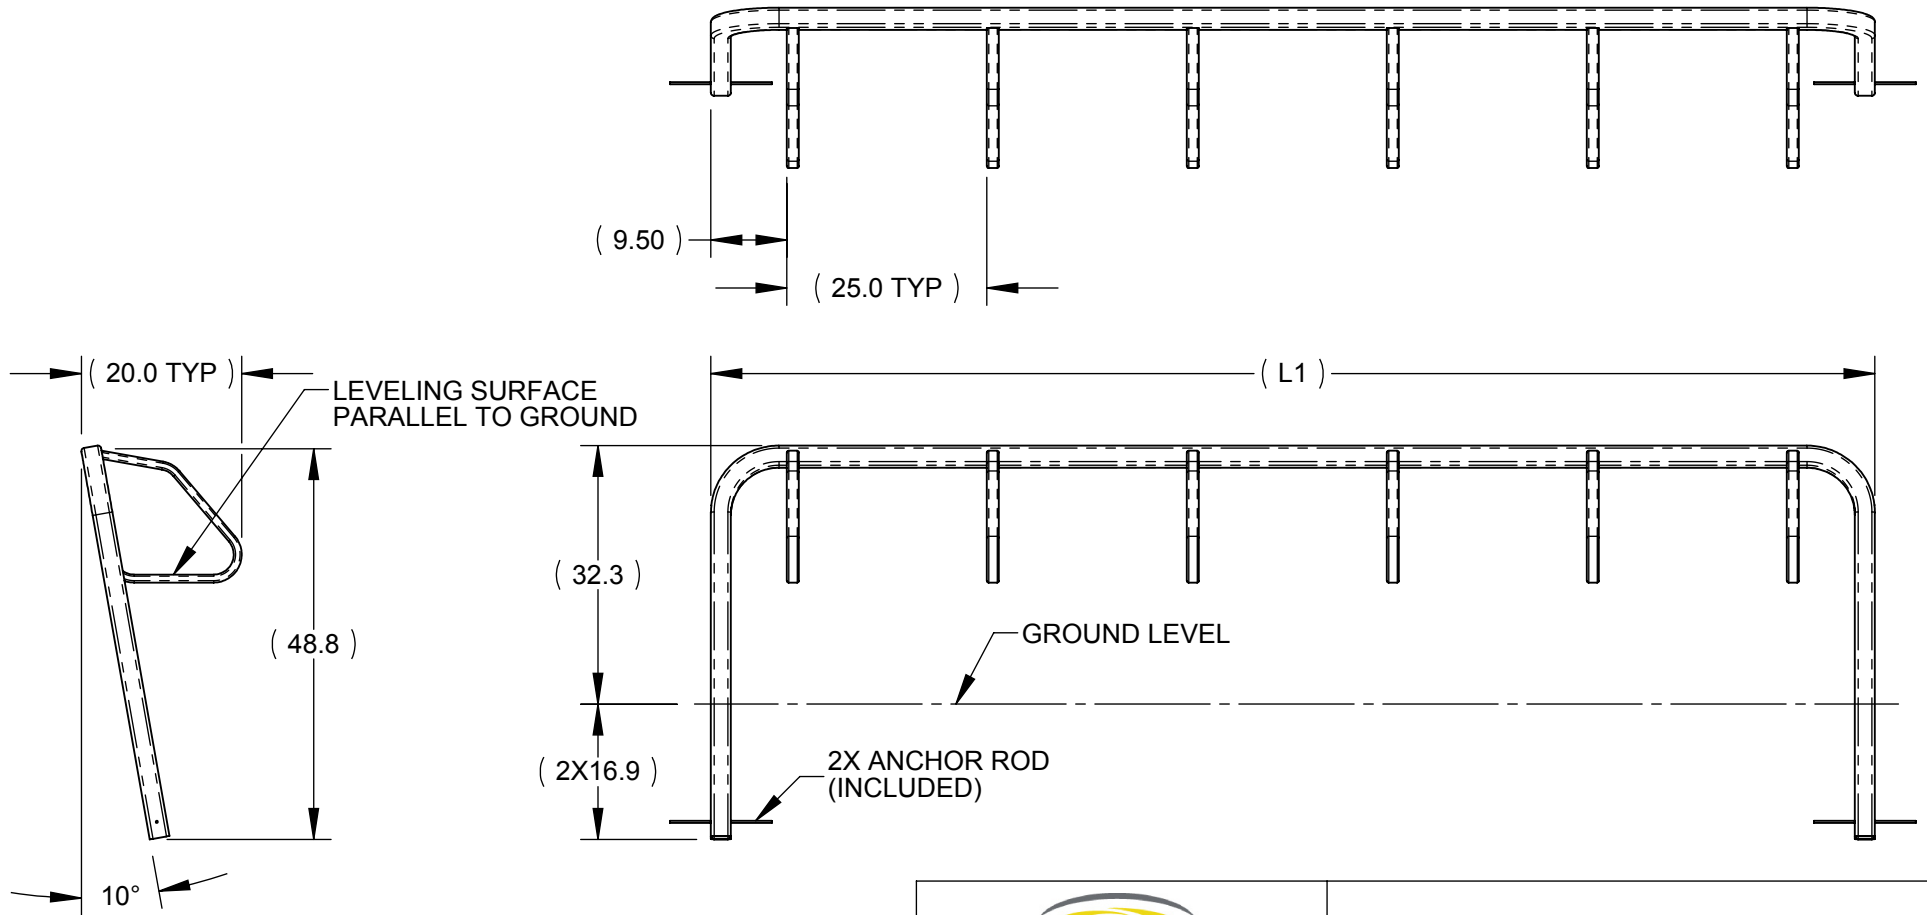

TABULATION				
BLACK P/N	COLOR P/N	GALVANIZED P/N	L1	WEIGHT (LBS)
2402	2402C	2402G	70.5	96.2
2405	2405C	2405G	95.5	115.4
2408	2408C	2408G	120.5	134.6
2411	2411C	2411G	145.5	153.8

SARIS CYCLING GROUP

5253 VERONA RD., MADISON WI. 53711
 1-800-783-7257 / 1-608-274-1702
 WWW.SARISPARKING.COM